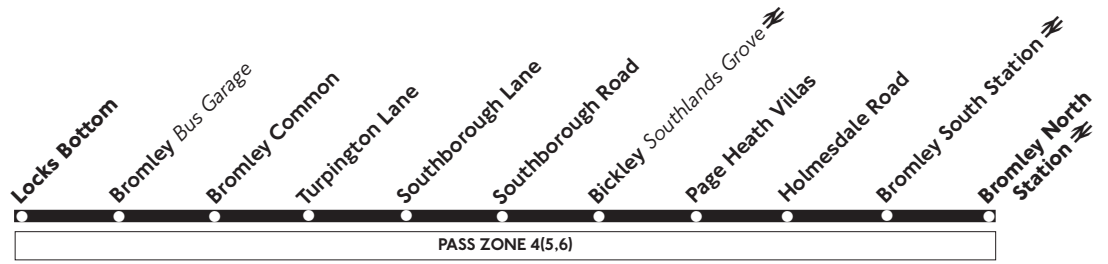

### Mondays to Fridays

<b>Locks Bottom</b> Pallant Way	0525	0545	0605	0625	0645	0705	0725	0745	Then every	05	25	45	1805	1825	1845	1905	1935	
<b>Bromley Common</b> Bus Garage	0528	0548	0608	0628	0648	0709	0729	0749	20 minutes,	09	29	49	1809	1829	1849	1908	1938	
<b>Southborough Lane</b> Turpington Lane	0532	0552	0612	0632	0652	0714	0734	0754	at these	14	34	54	until	1814	1834	1854	1912	1942
<b>Bickley</b> Southlands Grove ⇌	0534	0554	0614	0634	0654	0717	0737	0757	minutes	17	37	57		1817	1837	1857	1914	1944
<b>Bromley South Station</b> ⇌	0541	0601	0621	0641	0701	0726	0746	0806	past the	26	46	06		1826	1846	1906	1923	1953
<b>Bromley North</b> Bus Station ⇌	0546	0606	0626	0646	0706	0732	0752	0812	hour	32	52	12		1832	1852	1912	1928	1958
<b>Locks Bottom</b> Pallant Way	2005	2035	2105	2135	2205	2235	2305	2335										
<b>Bromley Common</b> Bus Garage	2008	2038	2108	2138	2208	2238	2308	2338										
<b>Southborough Lane</b> Turpington Lane	2012	2042	2112	2142	2212	2242	2312	2342										
<b>Bickley</b> Southlands Grove ⇌	2014	2044	2114	2144	2214	2244	2314	2344										
<b>Bromley South Station</b> ⇌	2021	2051	2121	2151	2221	2251	2321	2351										
<b>Bromley North</b> Bus Station ⇌	2026	2056	2126	2156	2226	2256	2326	2356										